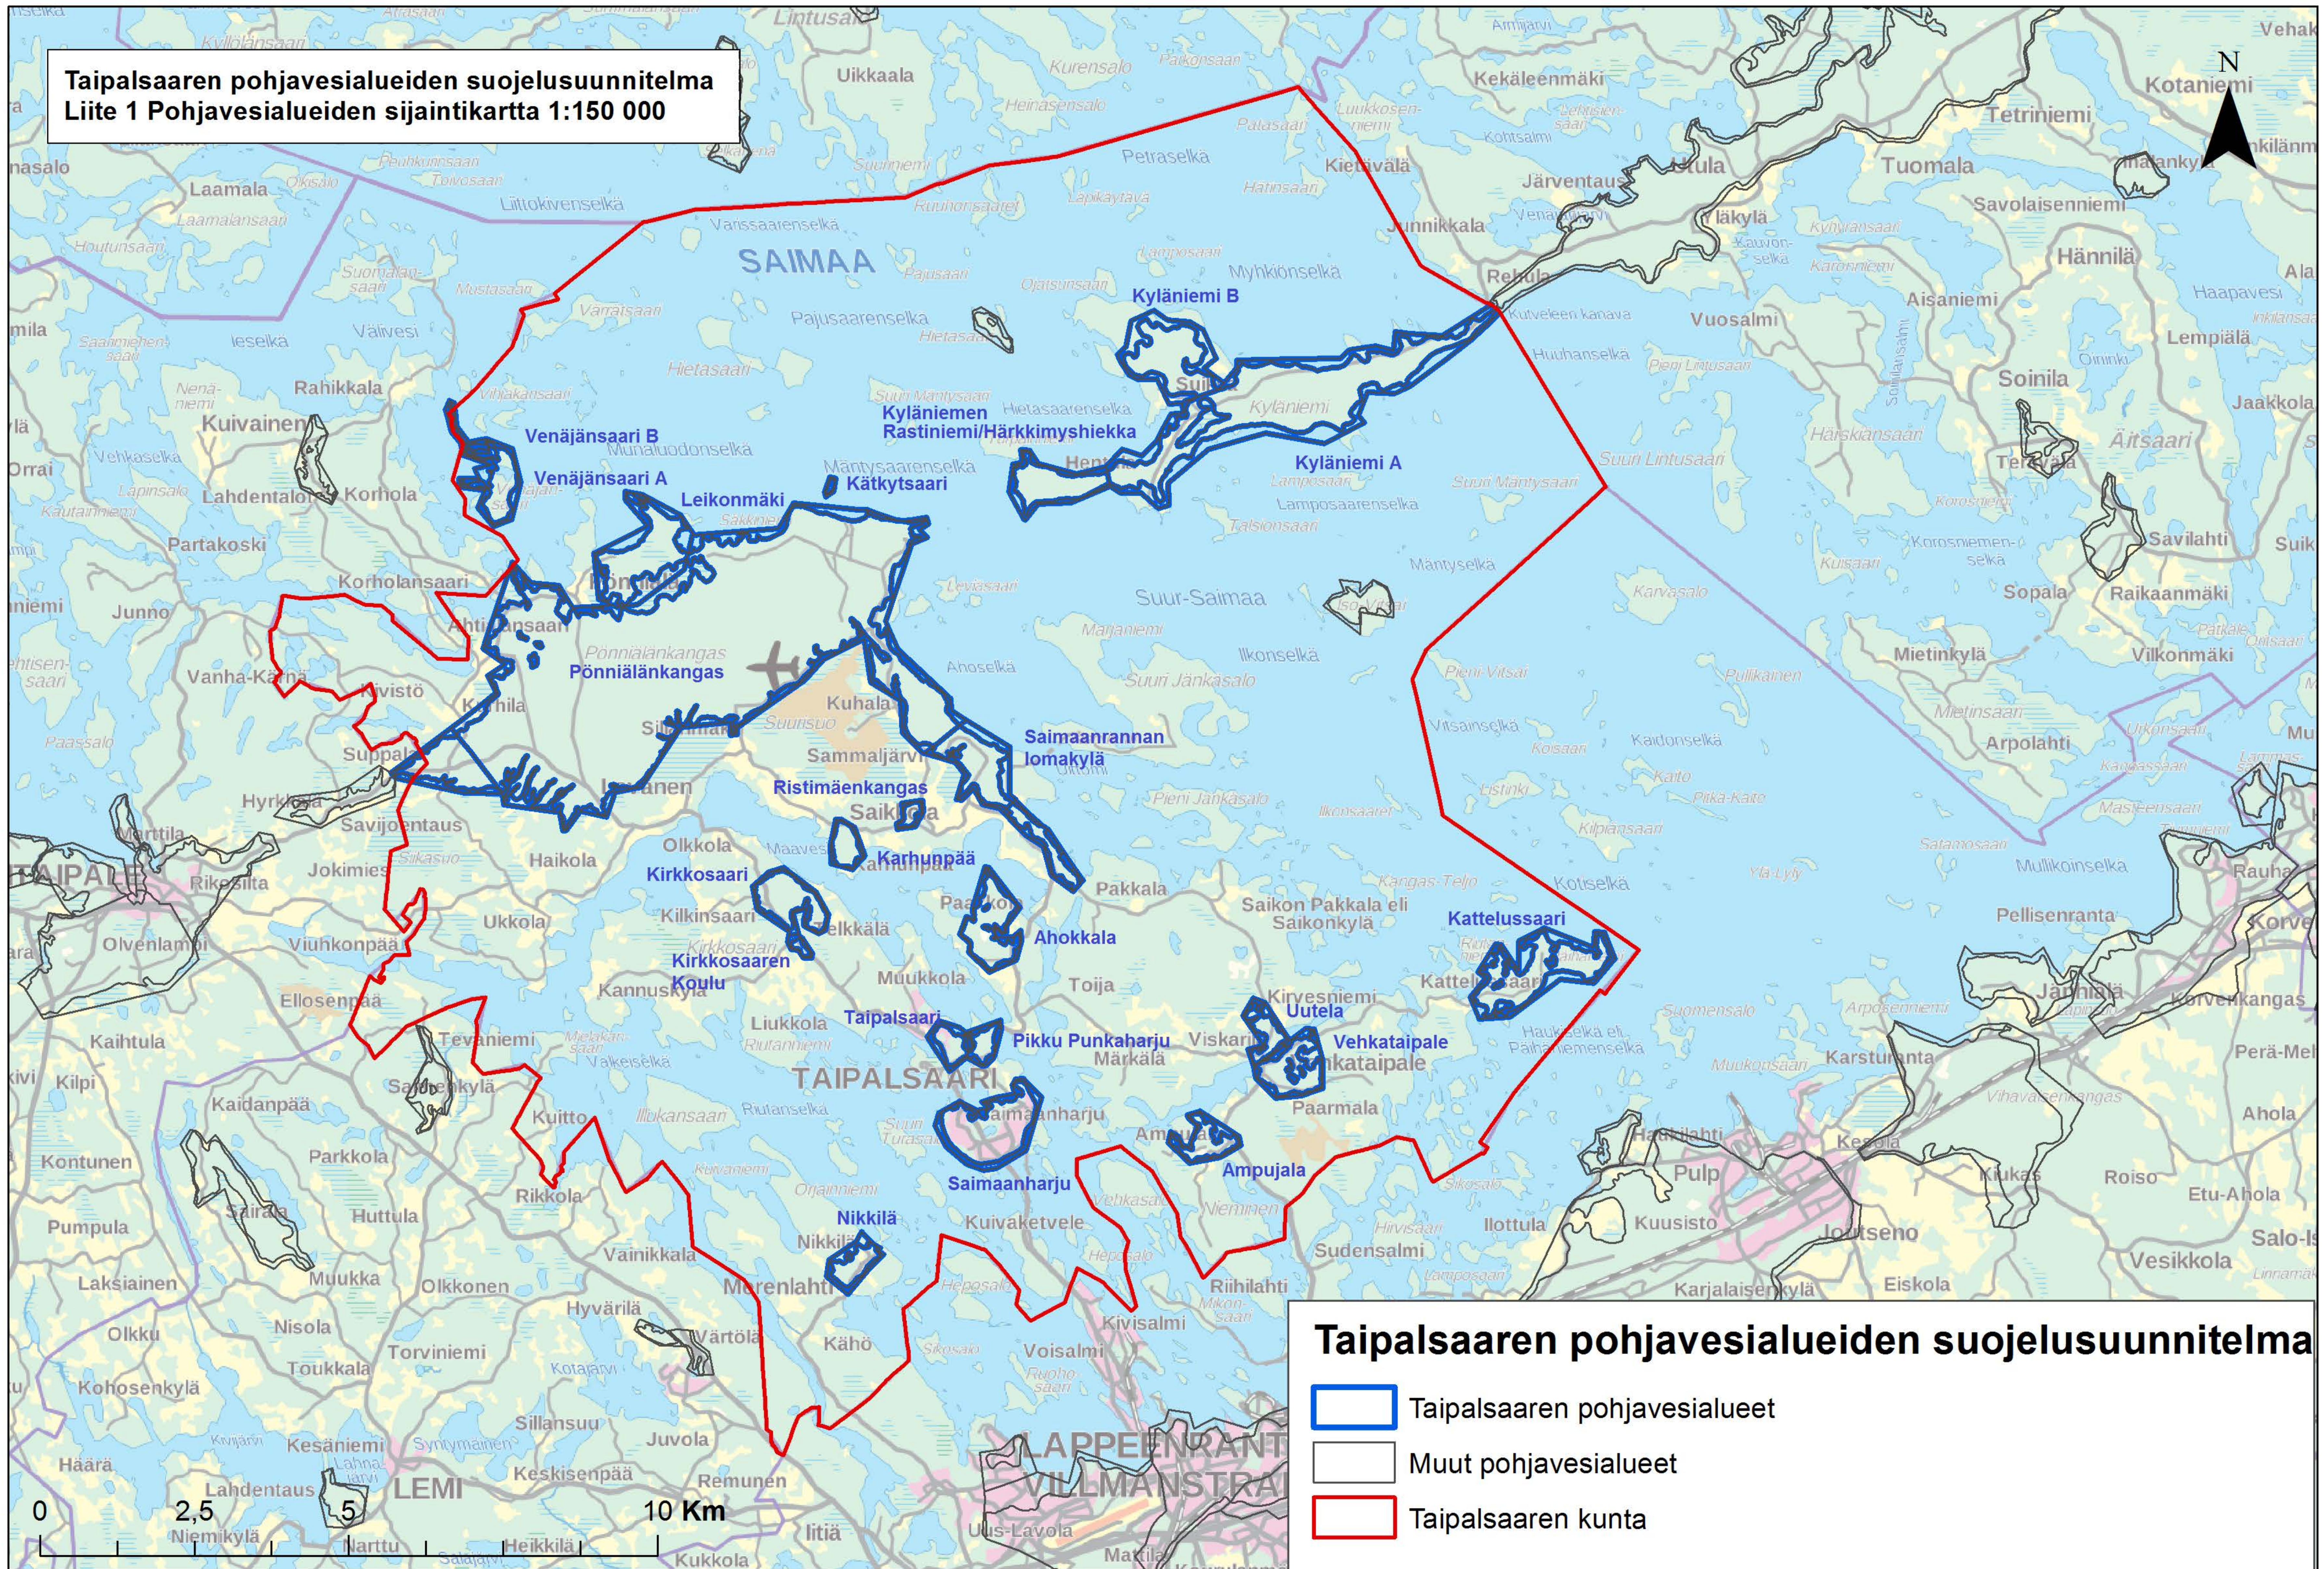

**Taipalsaaren pohjavesialueiden suojelusuunnitelma
Liite 1 Pohjavesialueiden sijaintikartta 1:150 000**

Taipalsaaren pohjavesialueiden suojelusuunnitelma

- Taipalsaaren pohjavesialueet
- Muut pohjavesialueet
- Taipalsaaren kunta